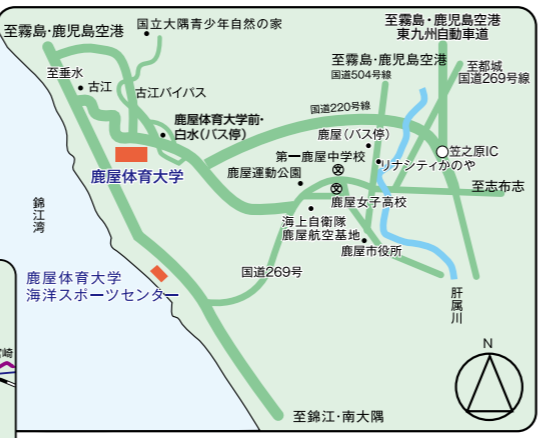

● NIFS GALLERY
開学 30 周年を記念して開所。本学にゆかりのあるオリンピック選手のメダルやユニフォーム、研究成果のパネルなどを展示

● 海洋スポーツセンター 錦江湾に面した鹿屋市高須町に位置

・敷地面積 370,259 m²
白水地区 363,936 m²
高須地区 6,323 m²
(海洋スポーツセンター)
・白水地区
屋外体育施設敷地面積 168,701 m²
屋内体育施設延面積 12,869 m²

● 柔道場 (武道館 1F)

● 屋内実験プール

■ 位置図

鹿屋体育大学
鹿屋市白水町 1 番地
鹿屋体育大学
海洋スポーツセンター
〒 893-0054
鹿屋市高須町 2457 番地

鹿屋体育大学東京サテライトキャンパス
(筑波大学・鹿屋体育大学連携推進室)
〒 112-0012
東京都文京区大塚3丁目29番1号
筑波大学東京キャンパス文京校舎内

■ 本学までの交通機関

■ 問合せ一覧

| | | | |
|---------------|--------------|---------------|------------------------|
| 入試・オープンキャンパス等 | 教務課 | ☎0994-46-4869 | nyushi@nifs-k.ac.jp |
| 履修・各種証明書等 | 教務課 | ☎0994-46-4865 | kyoumu1@nifs-k.ac.jp |
| 就職・求人 | 教務課 | ☎0994-46-4883 | gaku-in@nifs-k.ac.jp |
| 施設見学 | 総務課 | ☎0994-46-4815 | soumu@nifs-k.ac.jp |
| 公開講座 | 総務課 | ☎0994-46-4818 | kouhou@nifs-k.ac.jp |
| 施設利用 | 施設課 | ☎0994-46-4852 | sisetu@nifs-k.ac.jp |
| 附属図書館 | 学術図書情報課 | ☎0994-46-4874 | jyo-sa@nifs-k.ac.jp |
| 海洋スポーツセンター | 海洋スポーツセンター | ☎0994-47-2758 | kaispo@nifs-k.ac.jp |
| 東京サテライトキャンパス | 東京サテライトキャンパス | ☎03-6902-1240 | satellite@nifs-k.ac.jp |