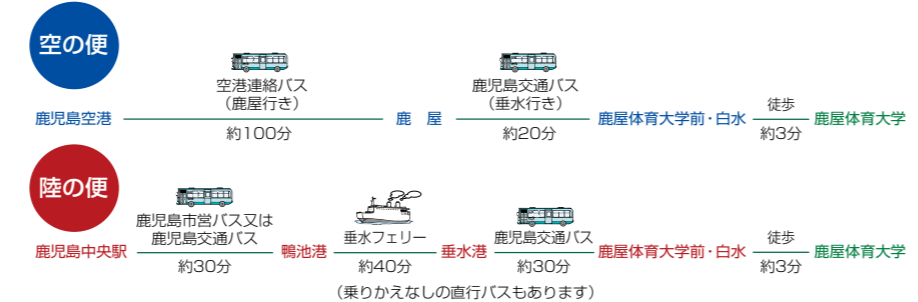

● 柔道場 (武道館 1F)

● 屋内実験プール

■ 位置図

鹿屋体育大学
鹿屋市白水町 1 番地
鹿屋体育大学
海洋スポーツセンター
〒 893-0054
鹿屋市高須町 2457 番地

鹿屋体育大学東京サテライトキャンパス
(筑波大学・鹿屋体育大学連携推進室)
〒 112-0012
東京都文京区大塚3丁目29番1号
筑波大学東京キャンパス文京校舎内

■ 本学までの交通機関

■ 問合せ一覧

| | | | |
|---------------|--------------|---------------|------------------------|
| 入試・オープンキャンパス等 | 教務課 | ☎0994-46-4869 | nyushi@nifs-k.ac.jp |
| 履修・各種証明書等 | 教務課 | ☎0994-46-4865 | kyoumu1@nifs-k.ac.jp |
| 就職・求人 | 教務課 | ☎0994-46-4883 | gaku-in@nifs-k.ac.jp |
| 施設見学 | 総務課 | ☎0994-46-4815 | soumu@nifs-k.ac.jp |
| 公開講座 | 総務課 | ☎0994-46-4818 | kouhou@nifs-k.ac.jp |
| 施設利用 | 施設課 | ☎0994-46-4852 | sisetu@nifs-k.ac.jp |
| 附属図書館 | 学術図書情報課 | ☎0994-46-4874 | jyo-sa@nifs-k.ac.jp |
| 海洋スポーツセンター | 海洋スポーツセンター | ☎0994-47-2758 | kaispo@nifs-k.ac.jp |
| 東京サテライトキャンパス | 東京サテライトキャンパス | ☎03-6902-1240 | satellite@nifs-k.ac.jp |