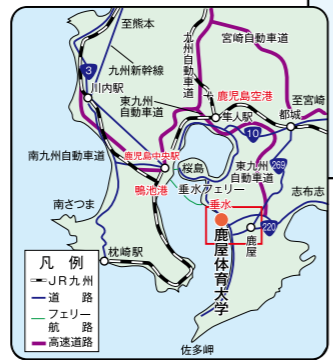

■ 位置図

鹿屋体育大学
鹿屋市白水町 1 番地
鹿屋体育大学
海洋スポーツセンター
〒 893-0054
鹿屋市高須町 2457 番地