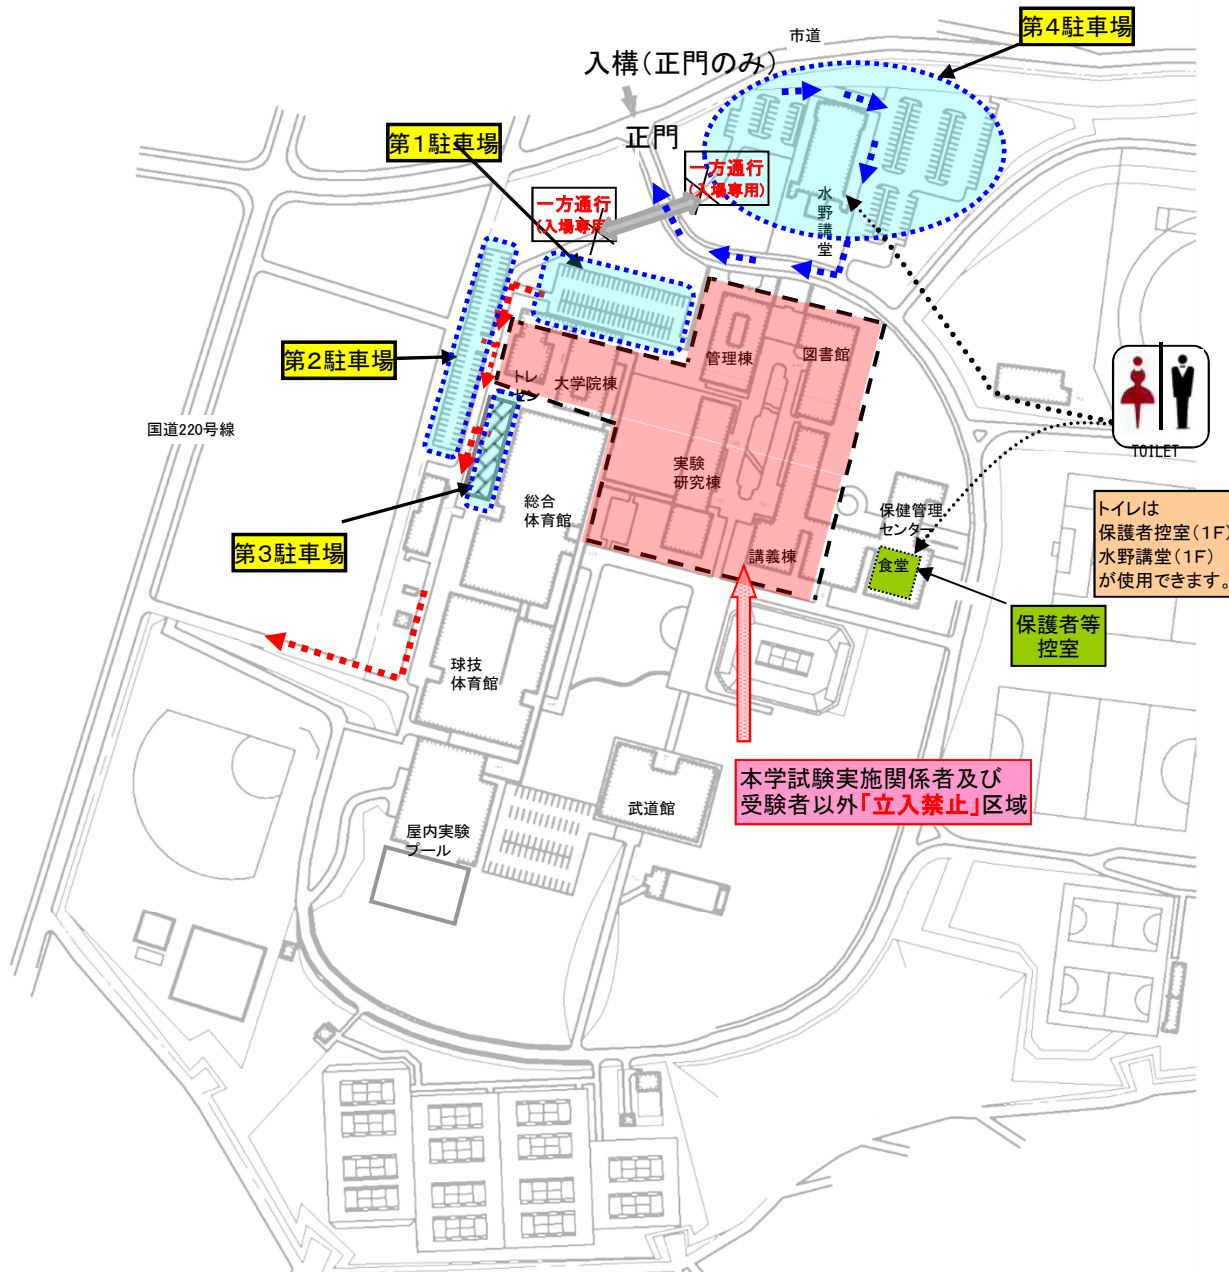

大学入試センター試験（鹿屋体育大学試験場内）
 < 駐車場等案内図 >

（保護者用）

構内では、車両誘導員の指示に従ってください。

第1駐車場
 第2駐車場 からの退構ルート
 第3駐車場

第4駐車場 からの退構ルート