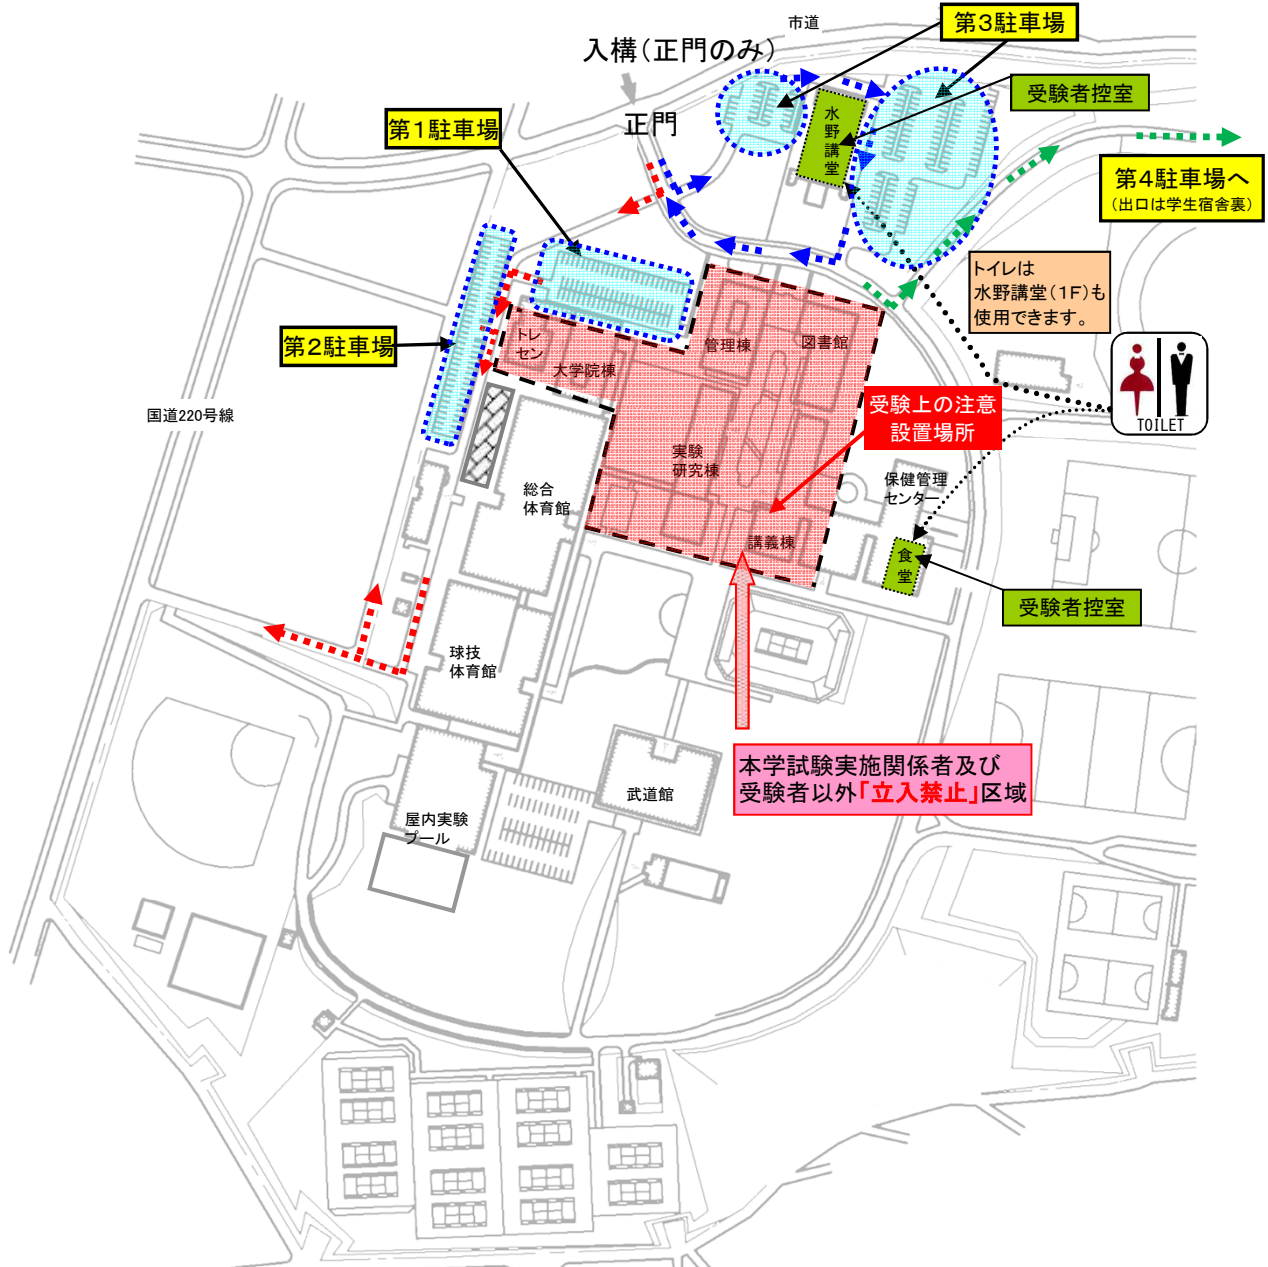

大学入学共通テスト（鹿屋体育大学試験場内）
 < 駐車場等案内図 >

構内では、車両誘導員の指示に従ってください。

第1駐車場
 第2駐車場 からの退構ルート➡

第3駐車場 からの退構ルート➡

第4駐車場 からの退構ルート➡