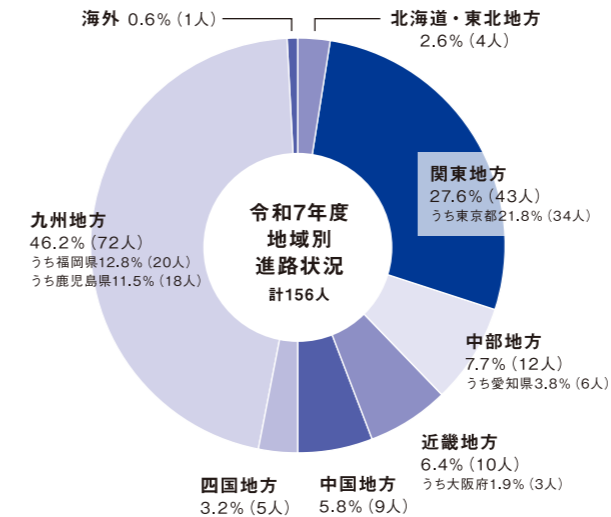

キャリア形成支援センター

キャリア形成支援センターは、就職やキャリア形成について学生の皆さんをサポートするためのセンターで、以下の設備等を備えており、学年に関係なくだれでも利用できます。

- ☐ 就職相談室（就職相談員が常駐しています）
- ☐ 求人資料、各種就職専門書・専門雑誌、資格試験雑誌等
- ☐ 貸出用就職関係図書

教員対策・公務員対策

模擬試験を年数回実施しています。
また、希望者に対しては、模擬面接も随時実施しています。

就職ガイダンス

各学年に応じた多くの就職情報を提供しています。

学内企業説明会

学内にて企業の採用担当者による企業説明会を開催しています。

合同企業説明会

年1～2回福岡市で開催される合同企業説明会に、借上げバスを利用して「日帰りバスツアー」を行います。

就職支援事業等（主なもの）

1 年次	☐ キャリアデザインⅠ ☐ キャリアデザインⅡ ☐ 就職ガイダンス ☐ 教員採用・公務員模擬試験
2 年次	☐ キャリアデザインⅢ ☐ 企業実習 ☐ インターンシップ ☐ 就職ガイダンス ☐ SPI準備講座 ☐ 自己分析講座 ☐ SPI対策講座 ☐ 教員採用・公務員模擬試験
3 年次	☐ キャリアセミナー ☐ キャリアコミュニケーション ☐ キャリア対策セミナー ☐ 企業実習 ☐ インターンシップ ☐ 学内企業説明会 ☐ 学外合同企業説明会 ☐ 就職ガイダンス ☐ SPI準備講座 ☐ 自己分析講座 ☐ 就職活動直前セミナー ☐ SPI対策講座 ☐ 教員採用・公務員模擬試験 ☐ スポーツ指導実習
4 年次	☐ 教員採用・公務員模擬試験 ☐ 教員採用試験直前対策 ☐ 教育実習 ☐ 模擬面接 ☐ エントリーシート・履歴書の添削

就職実績

主要就職先

過去3年間の主な就職先・進路先<令和5年度卒～令和7年度卒>
(敬称略・順不同)

■ 教員（臨時的任用教員・非常勤講師を含む）

東京都、千葉県、福島県、山梨県、大阪府、愛知県、滋賀県、兵庫県、広島県、福岡県、佐賀県、長崎県、熊本県、大分県、宮崎県、鹿児島県、沖縄県 ほか12県

■ 公務員等

【警察官】皇宮警察、警視庁、神奈川県警、大阪府警、兵庫県警、広島県警、福岡県警、大分県警、長崎県警、宮崎県警、鹿児島県警 ほか14道府県 【刑務官】東京拘置所、山口刑務所、福岡刑務所、大分刑務所、佐賀県刑務所、熊本刑務所、鹿児島刑務所 【消防士】東京消防庁、奈良県広域、名古屋市、豊田市、宗像地区、熊本市、鹿児島市、垂水市 ほか6自治体 【行政職】青森市、東京都、高崎市、さいたま市、浜松市、山口市、宮崎県、鹿児島県、鹿屋市 ほか12自治体 【その他】海上保安庁、防衛省、青年海外協力隊、宮崎県スポーツ協会 ほか8自治体

■ スポーツ健康関連企業

LAVA international、アルペン、ジュピロ、リーフ体操クラブ、米田功体操クラブ、ナカノ体操教室、徳洲会かまくら体操クラブ、酒井医療、Redbear、ルネサンス、スポーツフィールド、ゴルフパートナー、広島カープ、あさひ、いーふらん、スポーツコミュニティ、カープスジャパン、スマイスセレゾン、スポーツクラブ NAS、イトマンスイミングスクール、アークアスリート、人の森（株）フィットネス&スパココカラ ほか約5社

■ プロ・実業団等の選手