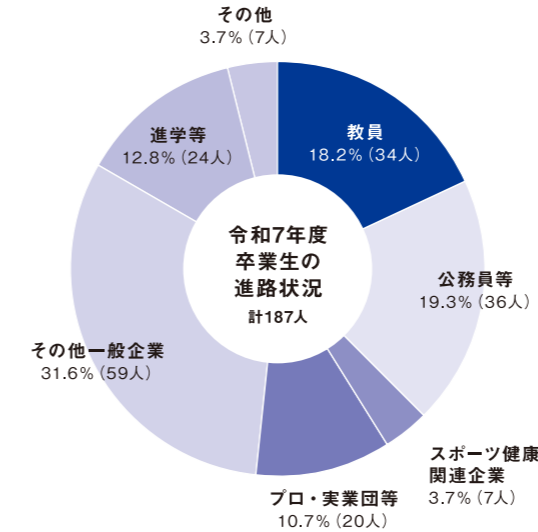

就職ガイダンス

各学年に応じた多くの就職情報を提供しています。

学内企業説明会

学内にて企業の採用担当者による企業説明会を開催しています。

合同企業説明会

年1～2回福岡市で開催される合同企業説明会に、借上げバスを利用して「日帰りバスツアー」を行います。

就職支援事業等（主なもの）

1 年次	<input type="checkbox"/> キャリアデザインⅠ <input type="checkbox"/> キャリアデザインⅡ <input type="checkbox"/> 就職ガイダンス <input type="checkbox"/> 教員採用・公務員模擬試験
2 年次	<input type="checkbox"/> キャリアデザインⅢ <input type="checkbox"/> 企業実習 <input type="checkbox"/> インターンシップ <input type="checkbox"/> 就職ガイダンス <input type="checkbox"/> SPI準備講座 <input type="checkbox"/> 自己分析講座 <input type="checkbox"/> SPI対策講座 <input type="checkbox"/> 教員採用・公務員模擬試験
3 年次	<input type="checkbox"/> キャリアセミナー <input type="checkbox"/> キャリアコミュニケーション <input type="checkbox"/> キャリア対策セミナー <input type="checkbox"/> 企業実習 <input type="checkbox"/> インターンシップ <input type="checkbox"/> 学内企業説明会 <input type="checkbox"/> 学外合同企業説明会 <input type="checkbox"/> 就職ガイダンス <input type="checkbox"/> SPI準備講座 <input type="checkbox"/> 自己分析講座 <input type="checkbox"/> 就職活動直前セミナー <input type="checkbox"/> SPI対策講座 <input type="checkbox"/> 教員採用・公務員模擬試験 <input type="checkbox"/> スポーツ指導実習
4 年次	<input type="checkbox"/> 教員採用・公務員模擬試験 <input type="checkbox"/> 教員採用試験直前対策 <input type="checkbox"/> 教育実習 <input type="checkbox"/> 模擬面接 <input type="checkbox"/> エントリーシート・履歴書の添削

就職実績

主要就職先

過去3年間の主な就職先・進路先<令和5年度卒～令和7年度卒>
(敬称略・順不同)

■ 教員（臨時的任用教員・非常勤講師を含む）

東京都、千葉県、福島県、山梨県、大阪府、愛知県、滋賀県、兵庫県、広島県、福岡県、佐賀県、長崎県、熊本県、大分県、宮崎県、鹿児島県、沖縄県 ほか12県

■ 公務員等

【警察官】皇宮警察、警視庁、神奈川県警、大阪府警、兵庫県警、広島県警、福岡県警、大分県警、長崎県警、宮崎県警、鹿児島県警 ほか14道府県 【刑務官】東京拘置所、山口刑務所、福岡刑務所、大分刑務所、佐賀県刑務所、熊本刑務所、鹿児島刑務所 【消防士】東京消防庁、奈良県広域、名古屋市、豊田市、宗像地区、熊本市、鹿児島市、垂水市 ほか6自治体 【行政職】青森市、東京都、高崎市、さいたま市、浜松市、山口市、宮崎県、鹿児島県、鹿屋市 ほか12自治体 【その他】海上保安庁、防衛省、青年海外協力隊、宮崎県スポーツ協会 ほか8自治体